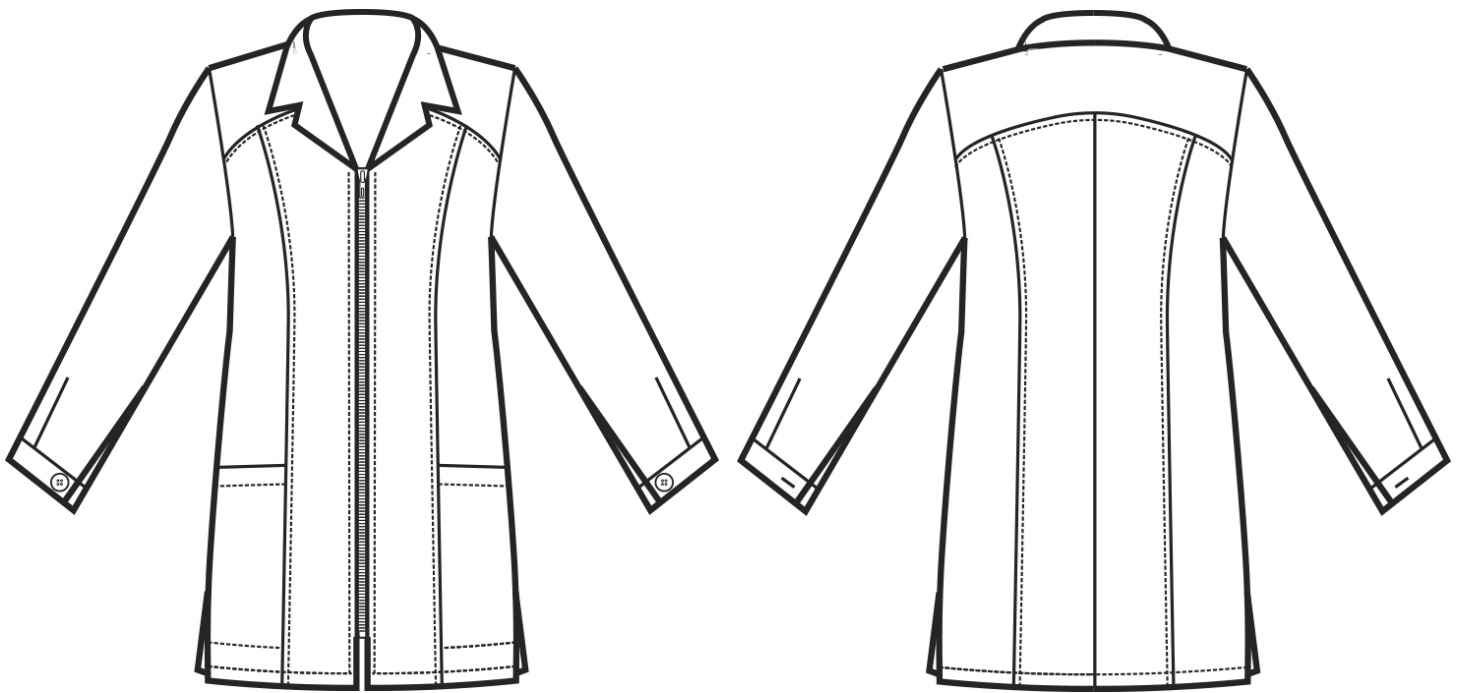

ARTICOLI 003500 CASACCA BARCELONA

| TAGLIA | LARGHEZZA TORACE | LUNGHEZZA SCHIENA DA SOTTO IL COLLO FINO ALL'ORLO | LUNGHEZZA MANICA |
|--------|------------------|--|------------------|
| S | 46 | 71 | 61 |
| M | 50 | 72 | 62 |
| L | 54 | 73 | 65 |
| XL | 59 | 73 | 65 |
| XXL | 63 | 74 | 66 |

Isacco srl

Misure e disegni dei prodotti

La tabella misure è puramente indicativa in quanto durante la fase di confezionamento degli indumenti sono ammesse tolleranze dovute alla lavorazione