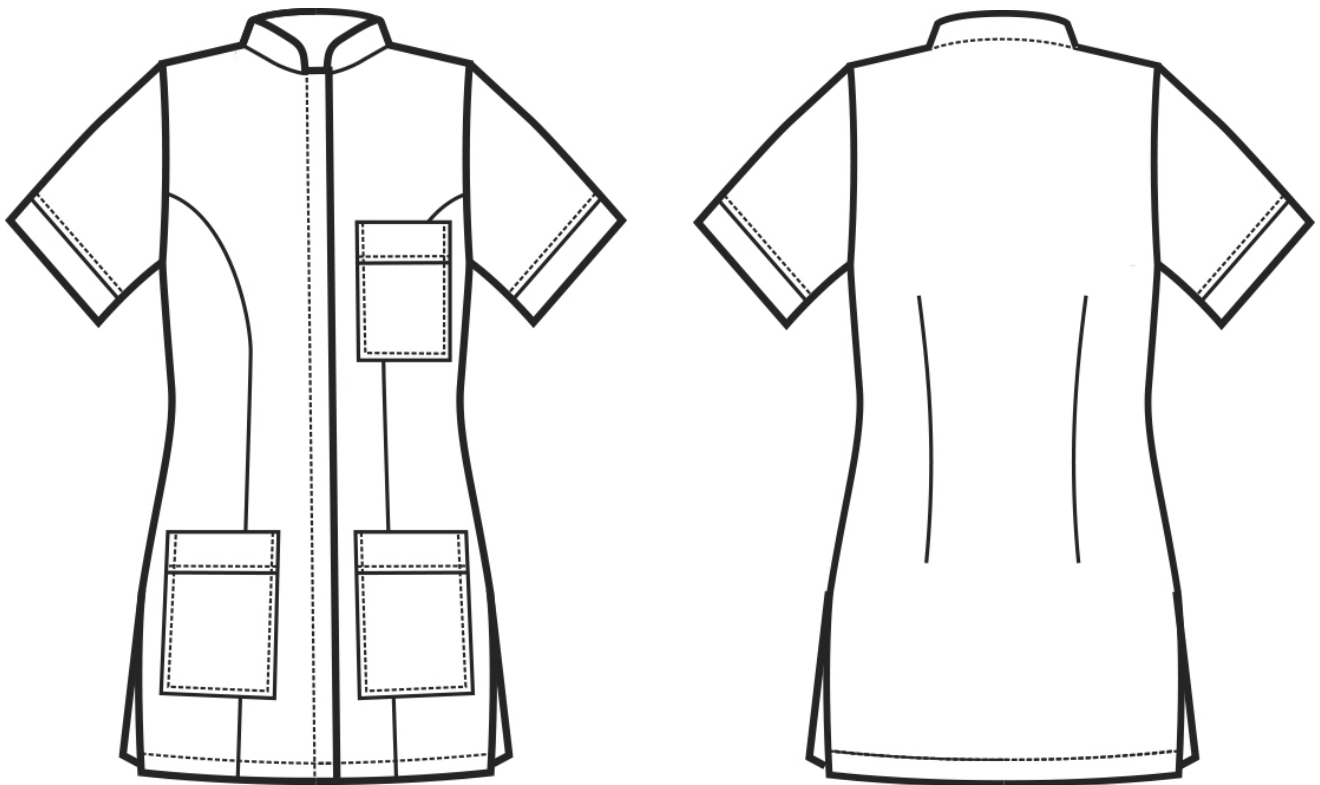

ARTICOLI 002700 CASACCA PANAREA

TAGLIA	LARGHEZZA TORACE	LUNGHEZZA SCHIENA DA SOTTO IL COLLO FINO ALL'ORLO	LUNGHEZZA MANICA
S	47	75	24
M	51	75	25
L	55	76	25
XL	59	77	26
XXL	64	77	26

Isacco srl

Misure e disegni dei prodotti

La tabella misure è puramente indicativa in quanto durante la fase di confezionamento degli indumenti sono ammesse tolleranze dovute alla lavorazione