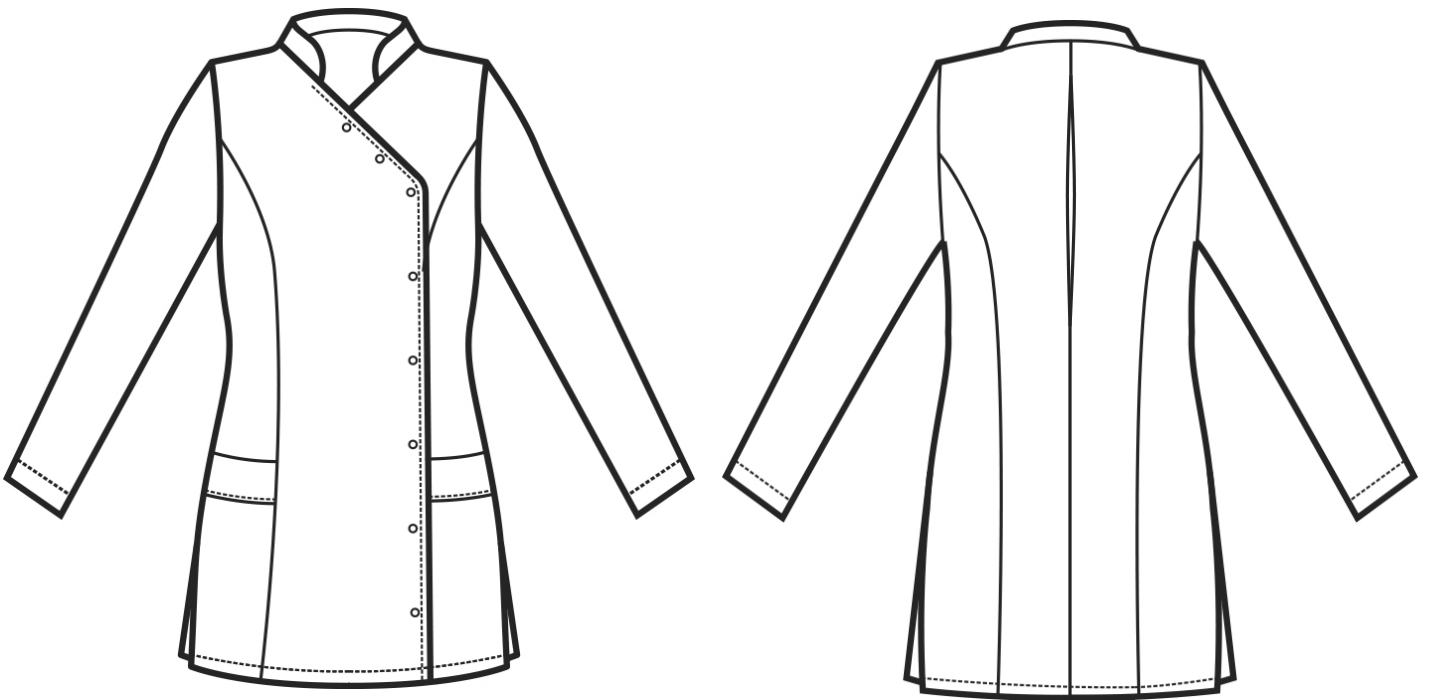

ARTICOLI 012200 CASACCA NIZZA

TAGLIA	LARGHEZZA TORACE	LUNGHEZZA SCHIENA DA SOTTO IL COLLO FINO ALL'ORLO	LUNGHEZZA MANICA
S	49	70	58
M	53	71	60
L	57	71	62
XL	61	72	63
XXL	66	72	64

Isacco srl

Misure e disegni dei prodotti