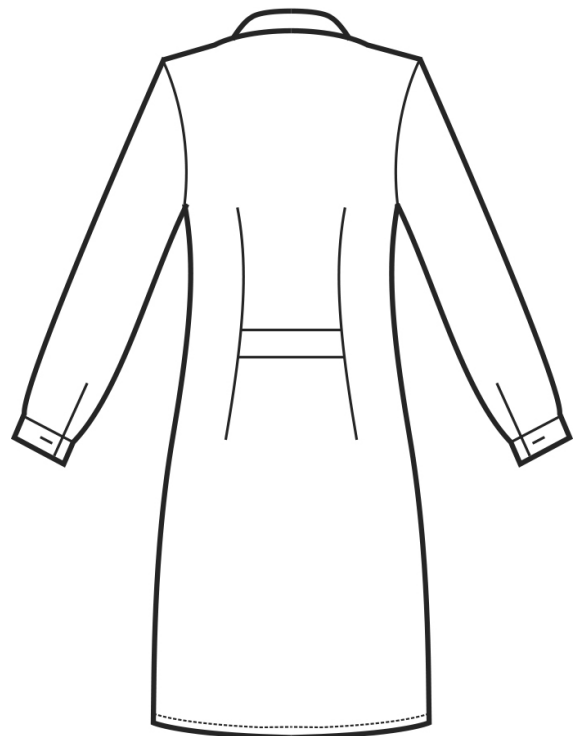

ARTICOLI 008000 CAMICE DONNA

TAGLIA	LARGHEZZA TORACE	LUNGHEZZA SCHIENA DA SOTTO IL COLLO FINO ALL'ORLO	LUNGHEZZA MANICA
XS	45	100	60
S	49	100	60
M	53	100	60
L	57	100	62
XL	61	100	62
XXL	65	102	62
3XL	69	102	63

Isacco srl

Misure e disegni dei prodotti

La tabella misure è puramente indicativa in quanto durante la fase di confezionamento degli indumenti sono ammesse tolleranze dovute alla lavorazione