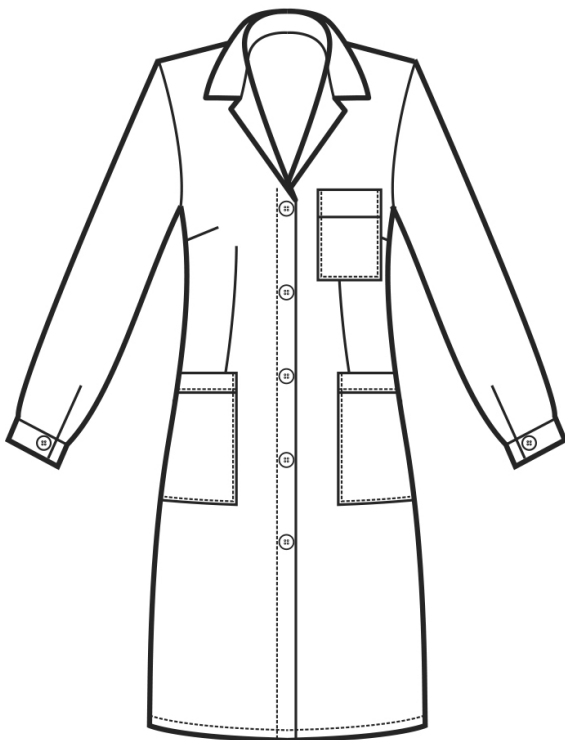

ARTICOLI 008000 CAMICE DONNA

TAGLIA	LARGHEZZA TORACE	LUNGHEZZA SCHIENA DA SOTTO IL COLLO FINO ALL'ORLO	LUNGHEZZA MANICA
XS	45	100	60
S	49	100	60
M	53	100	60
L	57	100	62
XL	61	100	62
XXL	65	102	62
3XL	69	102	63

Isacco srl

Misure e disegni dei prodotti

La tabella misure è puramente indicativa in quanto durante la fase di confezionamento degli indumenti sono ammesse tolleranze dovute alla lavorazione