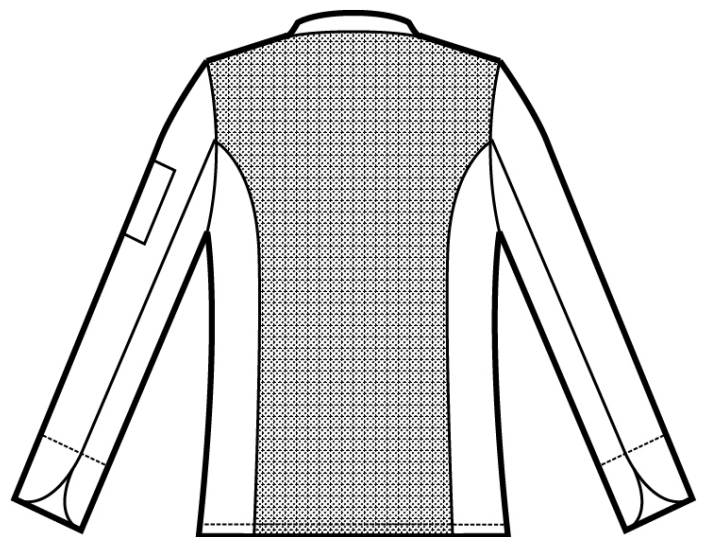

ARTICOLI 058730 GIACCA BRADFORD

TAGLIA	LARGHEZZA TORACE	LUNGHEZZA SCHIENA DA SOTTO IL COLLO FINO ALL'ORLO	LUNGHEZZA MANICA
S	48	71	65
M	52	72	66
L	56	73	66,5
XL	60	74	67
XXL	64	75	68

Isacco srl

Misure e disegni dei prodotti