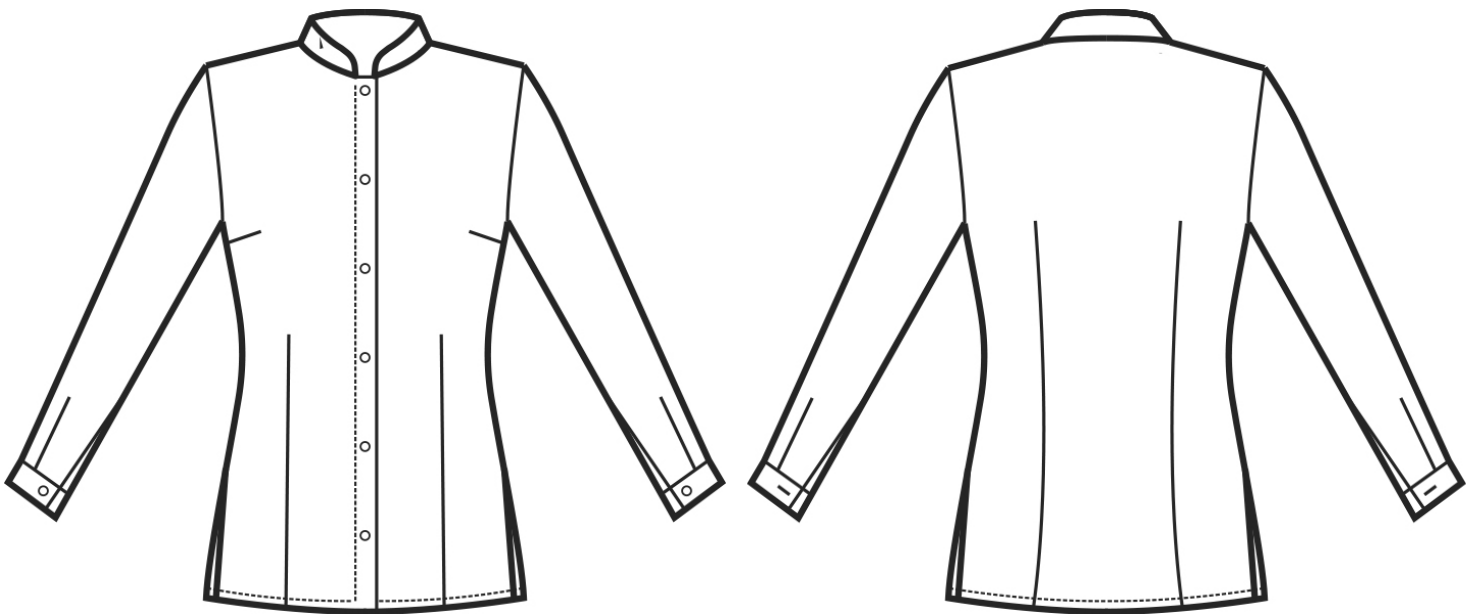

## ARTICOLI 025800 CAMICETTA HOLLYWOOD

| TAGLIA | LARGHEZZA TORACE | LUNGHEZZA SCHIENA<br>DA SOTTO IL COLLO FINO ALL'ORLO | LUNGHEZZA MANICA LUNGA |
|--------|------------------|--|------------------------|
| S      | 44               | 64   | 62                     |
| M      | 47               | 65   | 63                     |
| L      | 50               | 66   | 64                     |
| XL     | 54               | 67   | 65                     |
| XXL    | 58               | 68   | 64                     |

**Isacco srl**

Misure e disegni dei prodotti

La tabella misure è puramente indicativa in quanto durante la fase di confezionamento degli indumenti sono ammesse tolleranze dovute alla lavorazione