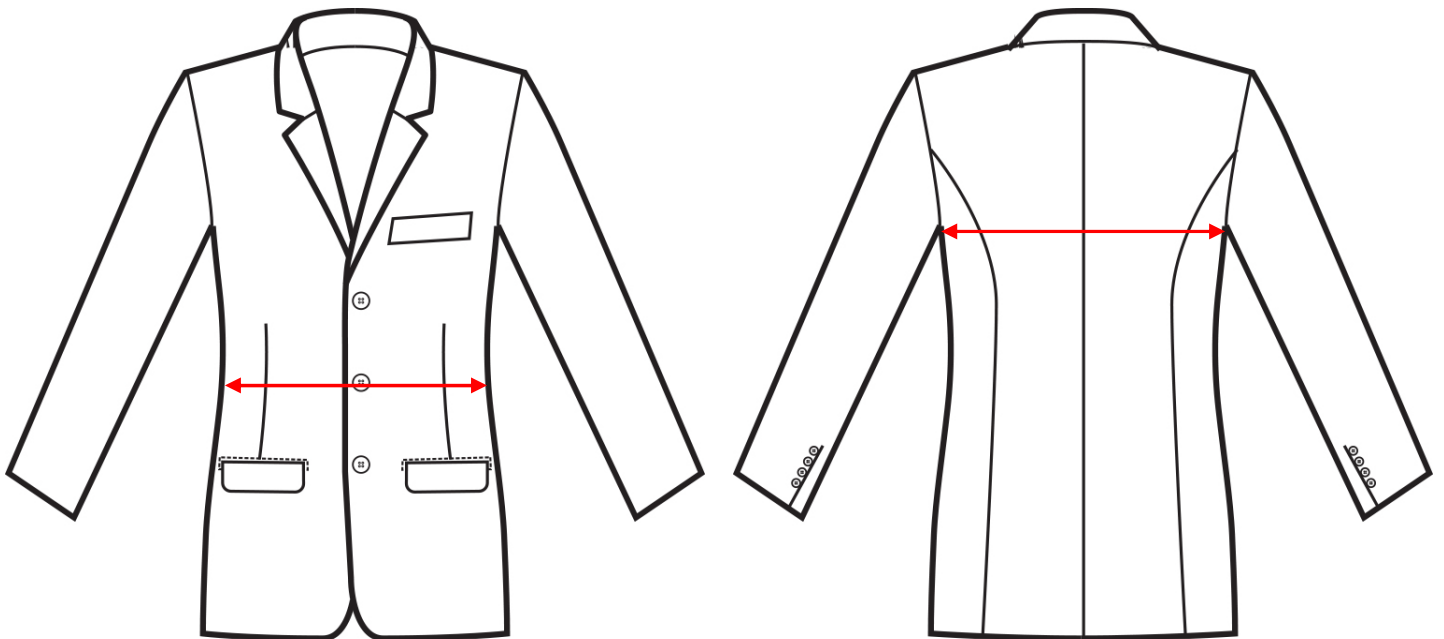

## ARTICOLI 053300 GIACCA 3 BOTTONI SFODERATA

TAGLIA	LARGHEZZA TORACE	LARGHEZZA TORACE	LUNGHEZZA SCHIENA DA SOTTO IL COLLO FINO ALL'ORLO	LUNGHEZZA MANICA
S	47	43	74	64
M	51	47	74	65
L	55	51	74	66
XL	59	55	75	67
XXL	63	59	75	67
XXXL	67	63	75	67
4XL	71	67	75	67
5XL	75	71	75	67

**Isacco srl**

Misure e disegni dei prodotti

La tabella misure è puramente indicativa in quanto durante la fase di confezionamento degli indumenti sono ammesse tolleranze dovute alla lavorazione