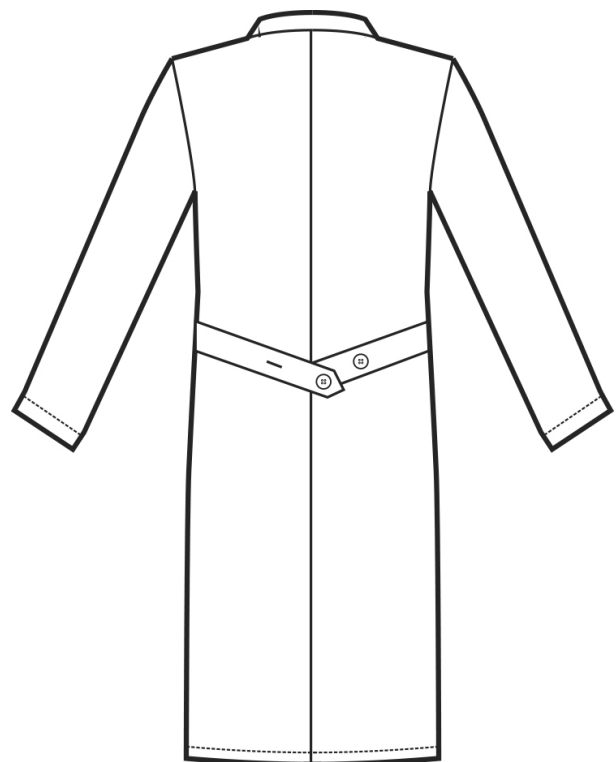

## ARTICOLI 060400 CAMICE DAVEMPORT

TAGLIA	LARGHEZZA TORACE	LUNGHEZZA SCHIENA DA SOTTO IL COLLO FINO ALL'ORLO	LUNGHEZZA MANICA
S	52	109	63
M	56	109	64
L	60	110	65
XL	64	111	66
XXL	68	112	67

**Isacco srl**

Misure e disegni dei prodotti

La tabella misure è puramente indicativa in quanto durante la fase di confezionamento degli indumenti sono ammesse tolleranze dovute alla lavorazione