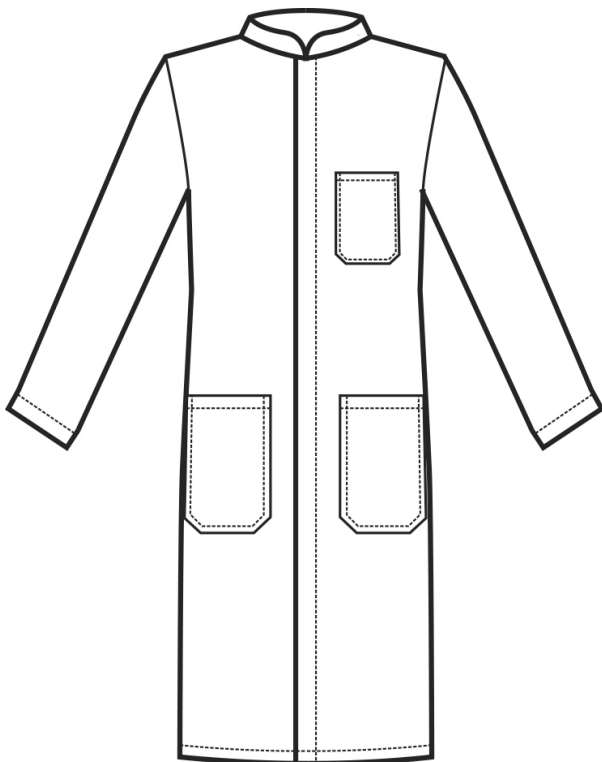

## ARTICOLI 060400 CAMICE DAVEMPORT

TAGLIA	LARGHEZZA TORACE	LUNGHEZZA SCHIENA DA SOTTO IL COLLO FINO ALL'ORLO	LUNGHEZZA MANICA
S	52	109	63
M	56	109	64
L	60	110	65
XL	64	111	66
XXL	68	112	67

**Isacco srl**

Misure e disegni dei prodotti

La tabella misure è puramente indicativa in quanto durante la fase di confezionamento degli indumenti sono ammesse tolleranze dovute alla lavorazione